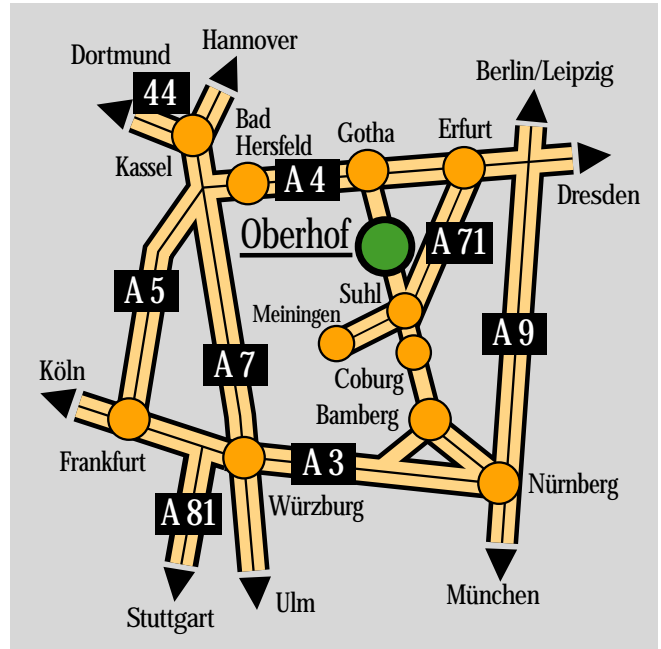

Ihre Anreise nach Oberhof

Mit dem PKW

A 7 Hamburg - Kassel - Eisenach - Oberhof

A 9 Berlin - Erfurt - Oberhof

B 19 Schweinfurt - Meiningen - Oberhof

B 247 Coburg - Eisfeld - Suhl - Oberhof

Mit der Bahn

Über Eisenach - Erfurt - Arnstadt - Oberhof

Über Würzburg - Schweinfurt - Suhl - Oberhof

Anreise in Oberhof

aus Rg. A 4/Gotha: von B 247 abbiegen in Richtung Panorama-Hotel, immer Th.-Neubauer-Str. an Panorama vorbei, noch ca. 500 m bei Glasstube rechts zum Parkplatz

aus Rg. A 71/Suhl: von B 247 links nach Oberhof (Tankstelle), auf Th.-Neubauer-Str. nach rechts einbiegen, dann links in Crawinkler Str., ca. 200 m rechts zum Parkplatz

Chalet Sonnenhang

Crawinkler Straße 22, 98559 Oberhof/Thüringen